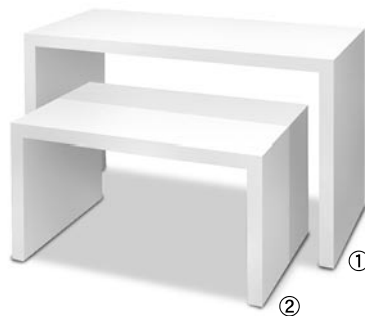

■ Rカウンター

TR-001 W1800 x D450 x H750

■ カウンター 1

T-001 W900 x D450 x H900

■ カウンター 2

T-002 W1200 x D450 x H900

■ カウンター 3

T-003 W1800 x D450 x H900

■ カウンター 4

T-002 W1800 x D450 x H750

■ コの字テーブル

①大 T-006 W1800 x D800 x H750
 ②中 T-007 W1200 x D600 x H600
 ③小 T-008 W900 x D450 x H450

■ 段々テーブル

①大 T-009 W1200 x D600 x H750
 ②小 T-010 W900 x D600 x H500

■ アール段々テーブル

①大 TR-002 W1200 x D600 x H750
 ②小 TR-003 W900 x D600 x H500

■ ストックボックス

①ストックボックス 扉付き T-013 W1200 x D600 x H900
 ②ストックボックス 扉無し T-014 W1200 x D600 x H900

コンパクトに
折りたたみ可能

■ 行灯ボックス

①小 N-010 W600 x D450 x H2125
 ②大 N-011 W900 x D450 x H2125