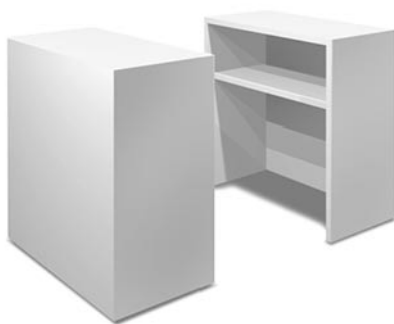

■ Rカウンター

TR-001 W1800 x D450 x H750

■ カウンター 1

T-001 W900 x D450 x H900

■ カウンター 2

T-002 W1200 x D450 x H900

■ カウンター 3

T-003 W1800 x D450 x H900

■ カウンター 4

T-002 W1800 x D450 x H750

■ コの字テーブル

①大 T-006 W1800 x D800 x H750
 ②中 T-007 W1200 x D600 x H600
 ③小 T-008 W900 x D450 x H450

■ 段々テーブル

①大 T-009 W1200 x D600 x H750
 ②小 T-010 W900 x D600 x H500

■ アール段々テーブル

①大 TR-002 W1200 x D600 x H750
 ②小 TR-003 W900 x D600 x H500

■ ストックボックス

①ストックボックス 扉付き T-013 W1200 x D600 x H900
 ②ストックボックス 扉無し T-014 W1200 x D600 x H900

コンパクトに
折りたたみ可能

■ 行灯ボックス

①小 N-010 W600 x D450 x H2125
 ②大 N-011 W900 x D450 x H2125