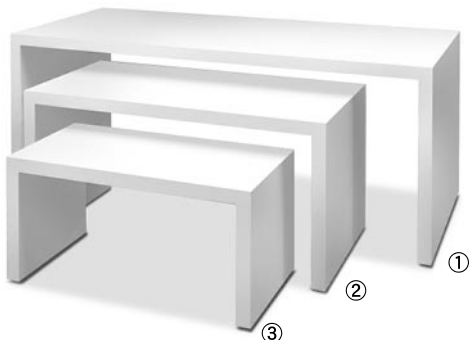

■ Rカウンター

TR-001 W1800 x D450 x H750

■ カウンター 1

T-001 W900 x D450 x H900

■ カウンター 2

T-002 W1200 x D450 x H900

■ カウンター 3

T-003 W1800 x D450 x H900

■ カウンター 4

T-002 W1800 x D450 x H750

■ コの字テーブル

①大 T-006 W1800 x D800 x H750
 ②中 T-007 W1200 x D600 x H600
 ③小 T-008 W900 x D450 x H450

■ 段々テーブル

①大 T-009 W1200 x D600 x H750
 ②小 T-010 W900 x D600 x H500

■ アール段々テーブル

①大 TR-002 W1200 x D600 x H750
 ②小 TR-003 W900 x D600 x H500

■ ストックボックス

①ストックボックス 扉付き T-013 W1200 x D600 x H900
 ②ストックボックス 扉無し T-014 W1200 x D600 x H900

コンパクトに
折りたたみ可能

■ 行灯ボックス

①小 N-010 W600 x D450 x H2125
 ②大 N-011 W900 x D450 x H2125