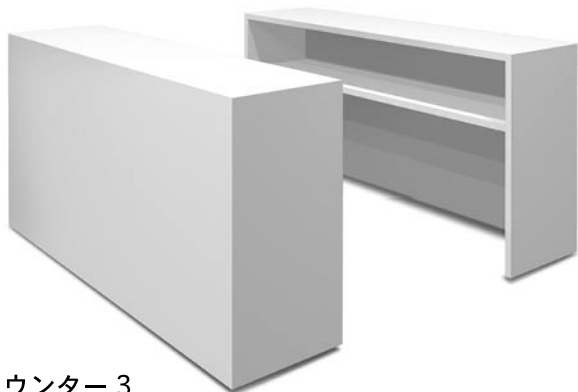

■ Rカウンター

TR-001 W1800 x D450 x H750

■ カウンター 1

T-001 W900 x D450 x H900

■ カウンター 2

T-002 W1200 x D450 x H900

■ カウンター 3

T-003 W1800 x D450 x H900

■ カウンター 4

T-002 W1800 x D450 x H750

■ コの字テーブル

①大 T-006 W1800 x D800 x H750
 ②中 T-007 W1200 x D600 x H600
 ③小 T-008 W900 x D450 x H450

■ 段々テーブル

①大 T-009 W1200 x D600 x H750
 ②小 T-010 W900 x D600 x H500

■ アール段々テーブル

①大 TR-002 W1200 x D600 x H750
 ②小 TR-003 W900 x D600 x H500

■ ストックボックス

①ストックボックス 扉付き T-013 W1200 x D600 x H900
 ②ストックボックス 扉無し T-014 W1200 x D600 x H900

コンパクトに
折りたたみ可能

■ 行灯ボックス

①小 N-010 W600 x D450 x H2125
 ②大 N-011 W900 x D450 x H2125