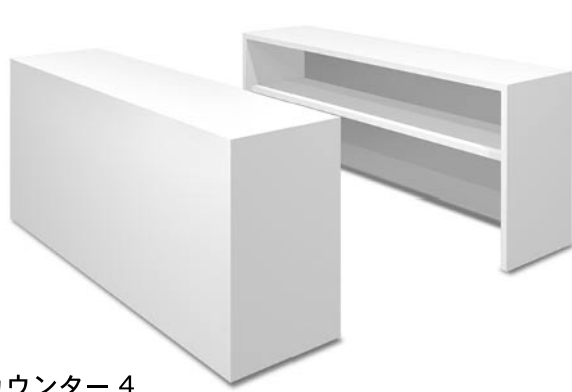

■ Rカウンター

TR-001 W1800 x D450 x H750

■ カウンター 1

T-001 W900 x D450 x H900

■ カウンター 2

T-002 W1200 x D450 x H900

■ カウンター 3

T-003 W1800 x D450 x H900

■ カウンター 4

T-002 W1800 x D450 x H750

■ コの字テーブル

①大 T-006 W1800 x D800 x H750
 ②中 T-007 W1200 x D600 x H600
 ③小 T-008 W900 x D450 x H450

■ 段々テーブル

①大 T-009 W1200 x D600 x H750
 ②小 T-010 W900 x D600 x H500

■ アール段々テーブル

①大 TR-002 W1200 x D600 x H750
 ②小 TR-003 W900 x D600 x H500

■ ストックボックス

①ストックボックス 扉付き T-013 W1200 x D600 x H900
 ②ストックボックス 扉無し T-014 W1200 x D600 x H900

コンパクトに
折りたたみ可能

■ 行灯ボックス

①小 N-010 W600 x D450 x H2125
 ②大 N-011 W900 x D450 x H2125