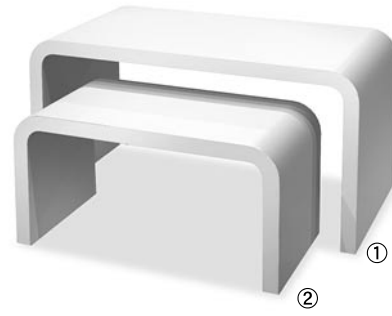

■ Rカウンター

TR-001 W1800 x D450 x H750

■ カウンター 1

T-001 W900 x D450 x H900

■ カウンター 2

T-002 W1200 x D450 x H900

■ カウンター 3

T-003 W1800 x D450 x H900

■ カウンター 4

T-002 W1800 x D450 x H750

■ コの字テーブル

①大 T-006 W1800 x D800 x H750
 ②中 T-007 W1200 x D600 x H600
 ③小 T-008 W900 x D450 x H450

■ 段々テーブル

①大 T-009 W1200 x D600 x H750
 ②小 T-010 W900 x D600 x H500

■ アール段々テーブル

①大 TR-002 W1200 x D600 x H750
 ②小 TR-003 W900 x D600 x H500

■ ストックボックス

①ストックボックス 扉付き T-013 W1200 x D600 x H900
 ②ストックボックス 扉無し T-014 W1200 x D600 x H900

コンパクトに
折りたたみ可能

■ 行灯ボックス

①小 N-010 W600 x D450 x H2125
 ②大 N-011 W900 x D450 x H2125