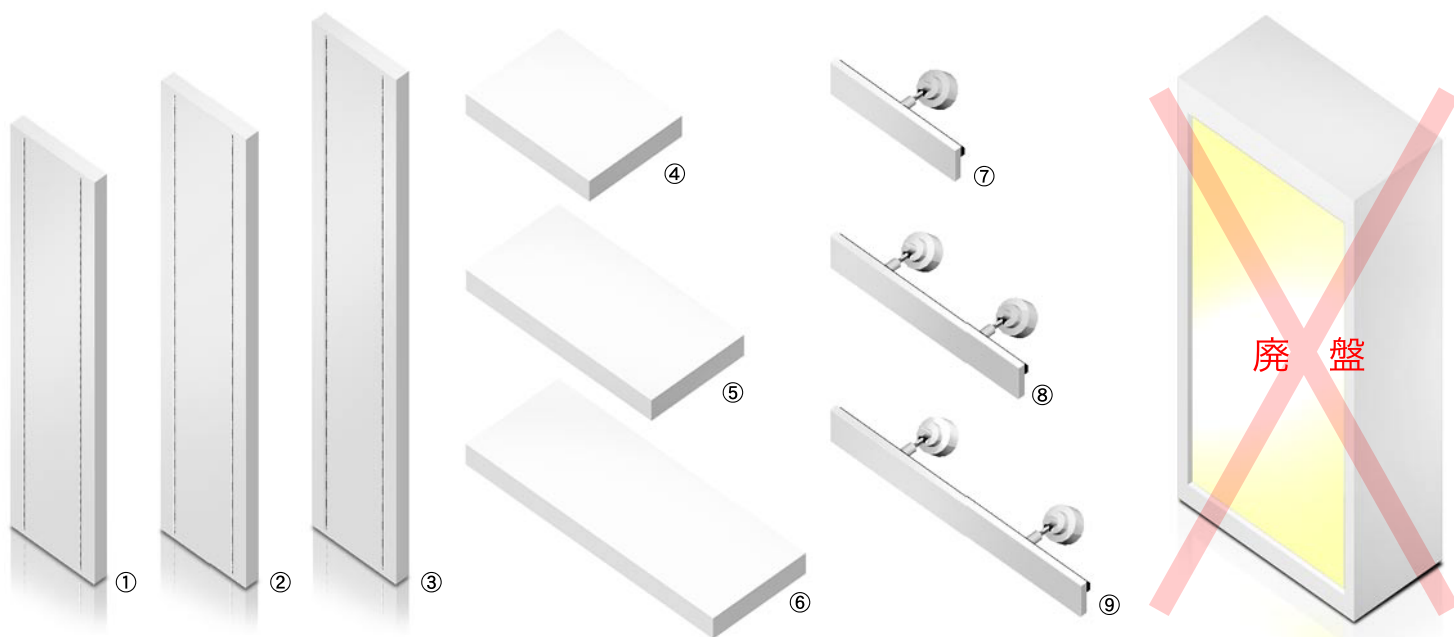

PARTS LIST

■ EXTENSION 帆立 ※両面スリット付

① 小	EX-001	H2125 x D450 x T70
② 中	EX-002	H2400 x D450 x T70
③ 大	EX-003	H2700 x D450 x T70

■ ステージ

④ 小	N-014	W600 x D450 x H100
⑤ 中	N-051	W900 x D450 x H100
⑥ 大	N-012	W1200 x D450 x H100

■ パラベット ※スポットライト(白)、配線ダクト(黒)

⑦ 小	N-021	W600 x H150
⑧ 中	N-053	W900 x H150
⑨ 大	N-020	W1200 x H150

■ 行灯ボックス 2014年末廃盤

小	N-010	W600 x D450 x H2125
大	N-011	W900 x D450 x H2125