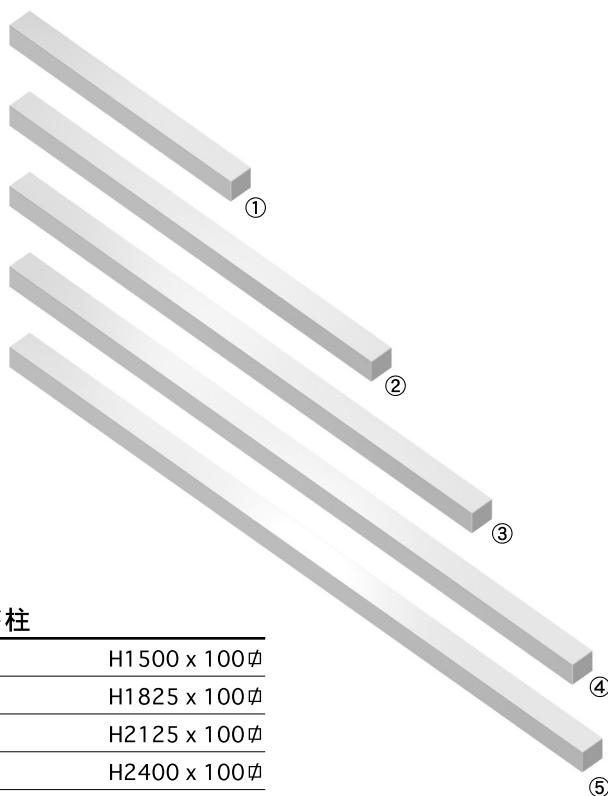

PARTS LIST

■ リード柱

① K-004	H1500 x 100φ
② K-005	H1825 x 100φ
③ K-006	H2125 x 100φ
④ K-007	H2400 x 100φ
⑤ K-008	H2700 x 100φ

■ リード用棚板

SH-002 W1200 x D400 x T25

■ リード梁

① K-009	L1100 x 100φ
② K-010	L1800 x 100φ
③ K-011	L2300 x 100φ
④ K-012	L2800 x 100φ
⑤ K-013	L2850 x 100φ