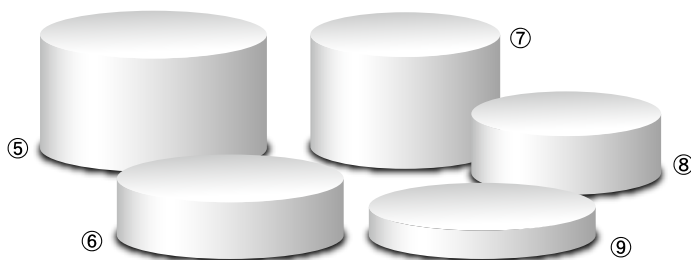

■ ステージ

① K-030	W1800 x D900 x H100
② K-025	W1100 x D600 x H100

■ ステージ

③ K-020	W1800 x D900 x H150
④ K-022	W180 x D900 x H300

■ ステージ

⑤ K-021	W900 x D900 x H150
⑥ K-023	W900 x D900 x H300

■ ステージ

⑦ K-024	W450 x D450 x H450	⑨ K-027	W900 x D450 x H450
⑧ K-026	W600 x D450 x H450	⑩ K-028	W1200 x D450 x H450

■ サイコロBOX 450角

① K-032	W450 x D450 x H150	③ K-024	W450 x D450 x H450
② K-032	W450 x D450 x H300	④ K-031	W450 x D450 x H600

■ サイコロBOX 600角

① K-033	W600 x D600 x H150	③ K-035	W600 x D600 x H450
② K-034	W600 x D600 x H300	④ K-036	W600 x D600 x H600

■ Rステージ

① R-001	W900 x D900 x H300
② R-002	W900 x D900 x H150

■ Rステージ

③ R-003	1200φ x H150
④ R-004	900φ x H150

■ Rステージ

⑤ R-005	W620φ x H300
⑥ R-007	W620φ x H150
⑦ R-008	W515φ x H300
⑧ R-009	W515φ x H200
⑨ R-010	W620φ x H75