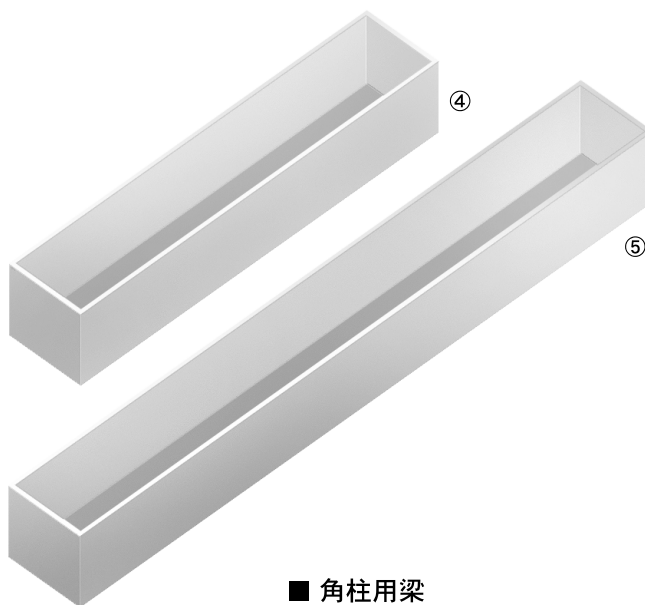

■ ポイド 2000

① R-011	H2000 x 160φ
② R-012	H2000 x 210φ
③ R-013	H2000 x 260φ
④ R-014	H2000 x 310φ
⑤ R-015	H2000 x 415φ
⑥ R-016	H2000 x 620φ

■ ポイド 2700

④ R-014L	H2700 x 310φ
⑤ R-015L	H2700 x 415φ
⑥ R-016L	H2700 x 620φ

※大径のポイドは数に限りがございますので、必ず在庫確認をお願いいたします。

※別注サイズ各種対応可能です。詳しくは担当営業までご相談下さい。

■ 角柱

① K-014	H1825 x 300φ
② K-015	H2125 x 300φ
③ K-016	H2400 x 300φ

※別注サイズ各種対応可能です。詳しくは担当営業までご相談下さい。

■ 角柱用梁

④ K-018	L1500 x D300 x H300
⑤ K-019	L2400 x D300 x H300